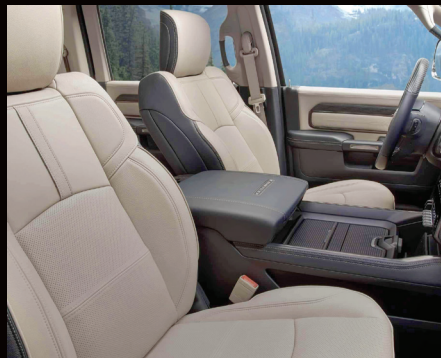

2500	2500	2500	3500	דגם
LIMITED / NIGHT	LARAMIE GOLD PLUS	LARAMIE PLUS	BIG HORN	רמת גימור
המשך בטיחות ובלמים				
+	+	+	+	מערכת בקרת משיכה TCS
+	+	+	+	מערכת עזר לקיצור טווח בבלימת חירום RAB
+	+	+	+	חגורות בטיחות קדמיות מתכוונות לגובה
+	+	+	+	חגורות בטיחות אחוריות עם מנגנון משיכה חד כיווני
+	+	+	+	4 בלמי דיסק מאווררים
+	+	+	+	בלם מנוע חכם בעל שני מצבים - SMART DIESEL EXHAUST BRAKE
מושבים				
5	6	5/6	6	מס' מושבים
+	+	+	+	מושב נהג בעל כוונן חשמלי ל 10 מצבים
+	+	+	ידני	מושב נוסע בעל כוונן חשמלי ל 6 מצבים
+	+	+		זוג מושבים קדמיים בעלי מע' אוורור חשמלי
+	+	+		מערכת זכרונות לקיבוע כוונן מושב נהג, מראות צד, תחנות רדיו ודושות
+	+	+		כוונן חשמלי לתמיכה בגב התחתון
+	+	+	+	מושבים אחוריים מפוצלים 60/40
+	+	+	+	זוג משענות ראש קדמיות מתכוונות - 4 כיוונים
+	+	+	בד	ריפוד עור משובחים
+	+	+	+	מושבים קדמיים בעלי מנגנון חימום חשמלי
+	+	+	+	מושבים + אחוריים
שמע				
+	+	+	+	מערכת שמע Uconnect®
12"	12"	12"	12"	מסך מגע בגודל
Harman Kardon® - 17	Alpine® - 9	Alpine® - 9	Alpine® - 9	מס' רמקולים
+	+	+	+	Android Auto® / Apple CarPlay®
+	+	+	+	דיבורית bluetooth מקורית - שיחות והזרמת מדיה
+	+	+	+	שליטה על מערכת השמע מגלגל ההגה
אבזור פנים				
+	+	+	+	מערכת כניסה ללא מפתח - Keyless entry
+	+	+	+	כפתור התנעה ללא מפתח - Keyless Start
+	+	+	+	מערכת התנעה מרחוק - Remote Start
+	+	+	+	מערכת אימוביליזר חכם מסוג Sentry Key
+	+	+	+	מרכז מידע לנהג הכולל מחשב דרך ומסך 7" לתצוגת מערכות הרכב
+	+	+	+	דושות מתכוונות חשמלית
+	+	+	+	חיישני אורות דרך
+	+	+	+	חיישני גשם
+	+	+	+	מערכת אקטיבית לנטרול רעשים חיצוניים
+	+	+	+	שמשות אקוסטיות בדלתות הקדמיות
+	+	+	+	תאי אחסון ברצפת תא הנוסעים
+	+	+	+	תא אחסון אינטגרלי בקונסולה המרכזית
+	+	+	+	תא אחסון אינטגרלי בתחתית המושבים האחוריים
+	+	+	+	משטח מתקפל בבסיס המושבים האחוריים הנפתח למצב העמסה ושינה